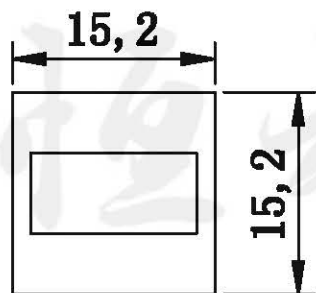

线路图

开孔尺寸

温度范围Temperature: $-30\sim 70^{\circ}\text{C}$
 额定负荷Rated Load: DC 12V 50mA
 接触电阻Contact Resistance: $\leq 0.05\ \Omega$
 绝缘电阻Insulation Resistance: $\geq 100\text{M}\ \Omega$
 耐压Withstand Voltage: AC 250V (50HZ) 1min
 操作力Operation Force: $150\pm 50\text{gf}$
 寿命Life: 10000次
 可按客户需求接受定制
 Can be customized according to customer needs

设计:	Arvin: 2016.03.08	范围 Range	公差 Tolerance
审核:	Arvin:	X.X ±	X.X ±0.30
校对:	Ru yi:	X.XX ±	X.XX ±0.20
比例:	视角关系:	X.XXX ±	X.XXX ±0.10
版次:	图框大小: A4	Angle ±	Angle ±5°

东莞市恒祺电子科技有限公司

名称: 自锁开关 料号:

型号: KFC-14*14

共 张 , 第 张