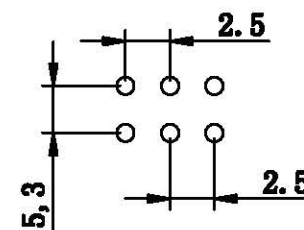

线路图

开孔尺寸

温度范围Temperature: $-30\sim 70^{\circ}\text{C}$
 额定负荷Rated Load: DC 12V 50mA
 接触电阻Contact Resistance: $\leq 0.05\ \Omega$
 绝缘电阻Insulation Resistance: $\geq 100\text{M}\ \Omega$
 耐压Withstand Voltage: AC 250V (50HZ) 1min
 操作力Operation Force: $150\pm 50\text{gf}$
 寿命Life: 10000次
 可按客户需求接受定制
 Can be customized according to customer needs

设计:	Arvin: 2016.03.08	范围 Range	公差 Tolerance
审核:	Arvin:	X.X ±	X.X ±0.30
校对:	Ru yi:	X.XX ±	X.XX ±0.20
比例:	视角关系:	X.XXX ±	X.XXX ±0.10
版次:	图框大小: A4	Angle ±	Angle ±5°

东莞市恒祺电子科技有限公司

名称: 自锁开关 料号:

型号: KFC-14*14

共 张 , 第 张