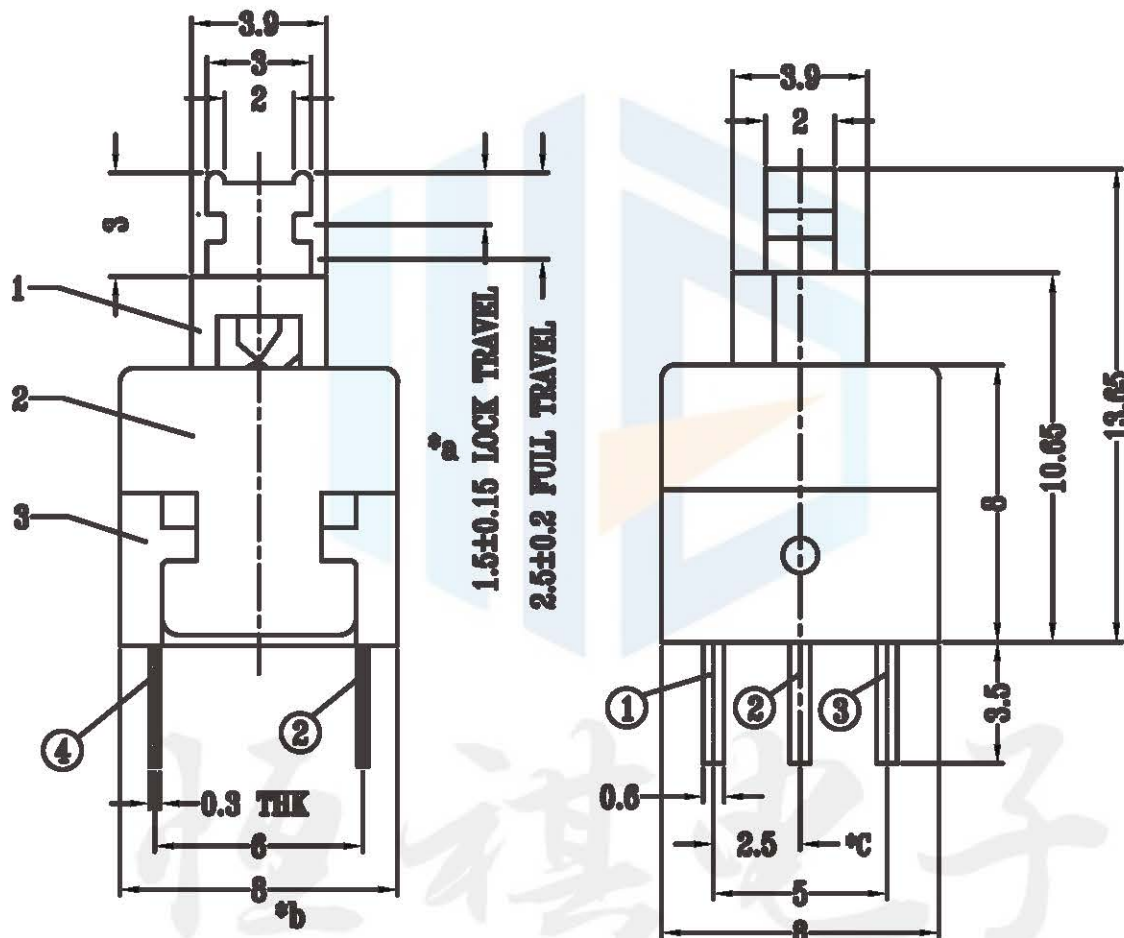

RoHS
COMPLIANT

SCHMATIC

**P.C.B LAYOUT
BOTTOM VIEW**

温度范围Temperature: $-30\sim 70^{\circ}\text{C}$
 额定负荷Rated Load: DC 12V 50mA
 接触电阻Contact Resistance: $\leq 0.05\ \Omega$
 绝缘电阻Insulation Resistance: $\geq 100\text{M}\ \Omega$
 耐压Withstand Voltage: AC 250V (50HZ) 1min
 操作力Operation Force: $150\pm 50\text{gf}$
 寿命Life: 10000次
 可按客户需求接受定制
 Can be customized according to customer needs

HENG QI DIAN ZI

设计:	Arvin: 2016.03.08	范围 Range	公差 Tolerance	东莞市恒祺电子科技有限公司	
审核:	Arvin:	X.X ±	X.X ±0.30		
校对:	Ru yi:	X.XX ±	X.XX ±0.20	名称: 自锁开关	料号:
比例:	视角关系:	X.XXX ±	X.XXX ±0.10	型号: KFC-8*8高头六脚	
版次:	图框大小: A4	Angle ±	Angle ±5°	共 张 , 第 张	备注: