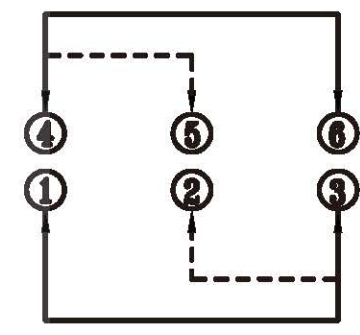

RoHS
COMPLIANT

SCHMATIC

**P.C.B LAYOUT
BOTTOM VIEW**

温度范围Temperature: $-30\sim 70^{\circ}\text{C}$
 额定负荷Rated Load: DC 12V 50mA
 接触电阻Contact Resistance: $\leq 0.05\ \Omega$
 绝缘电阻Insulation Resistance: $\geq 100\text{M}\ \Omega$
 耐压Withstand Voltage: AC 250V (50HZ) 1min
 操作力Operation Force: $150\pm 50\text{gf}$
 寿命Life: 10000次
 可按客户需求接受定制
 Can be customized according to customer needs

HENG QI DIAN ZI

设计:	Arvin: 2016.03.08	范围 Range	公差 Tolerance	东莞市恒祺电子科技有限公司	
审核:	Arvin:	X.X ±	X.X ±0.30		
校对:	Ru yi:	X.XX ±	X.XX ±0.20	名称: 自锁开关	料号:
比例:	视角关系:	X.XXX ±	X.XXX ±0.10	型号: KFC-8*8高头六脚	
版次:	图框大小: A4	Angle ±	Angle ±5°	共 张 , 第 张	备注: