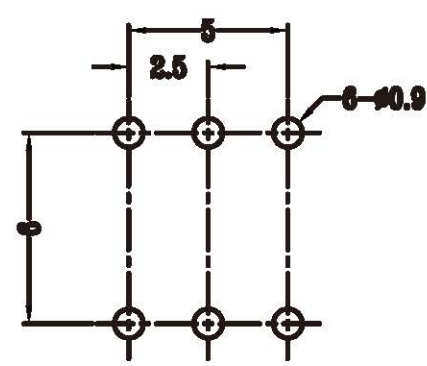

RoHS
COMPLIANT

SCHMATIC

**P.C.B LAYOUT
BOTTOM VIEW**

温度范围Temperature: $-30\sim 70^{\circ}\text{C}$
 额定负荷Rated Load: DC 12V 50mA
 接触电阻Contact Resistance: $\leq 0.05\ \Omega$
 绝缘电阻Insulation Resistance: $\geq 100\text{M}\ \Omega$
 耐压Withstand Voltage: AC 250V (50HZ) 1min
 操作力Operation Force: $150\pm 50\text{gf}$
 寿命Life: 10000次
 可按客户需求接受定制
 Can be customized according to customer needs

HENG QI DIAN ZI

设计:	Arvin: 2016.03.08	范围 Range	公差 Tolerance	东莞市恒祺电子科技有限公司	
审核:	Arvin:	X.X ±	X.X ±0.30		
校对:	Ru yi:	X.XX ±	X.XX ±0.20	名称: 自锁开关	料号:
比例:	视角关系:	X.XXX ±	X.XXX ±0.10	型号: KFC-8*8高头六脚	
版次:	图框大小: A4	Angle ±	Angle ±5°	共 张 , 第 张	备注: