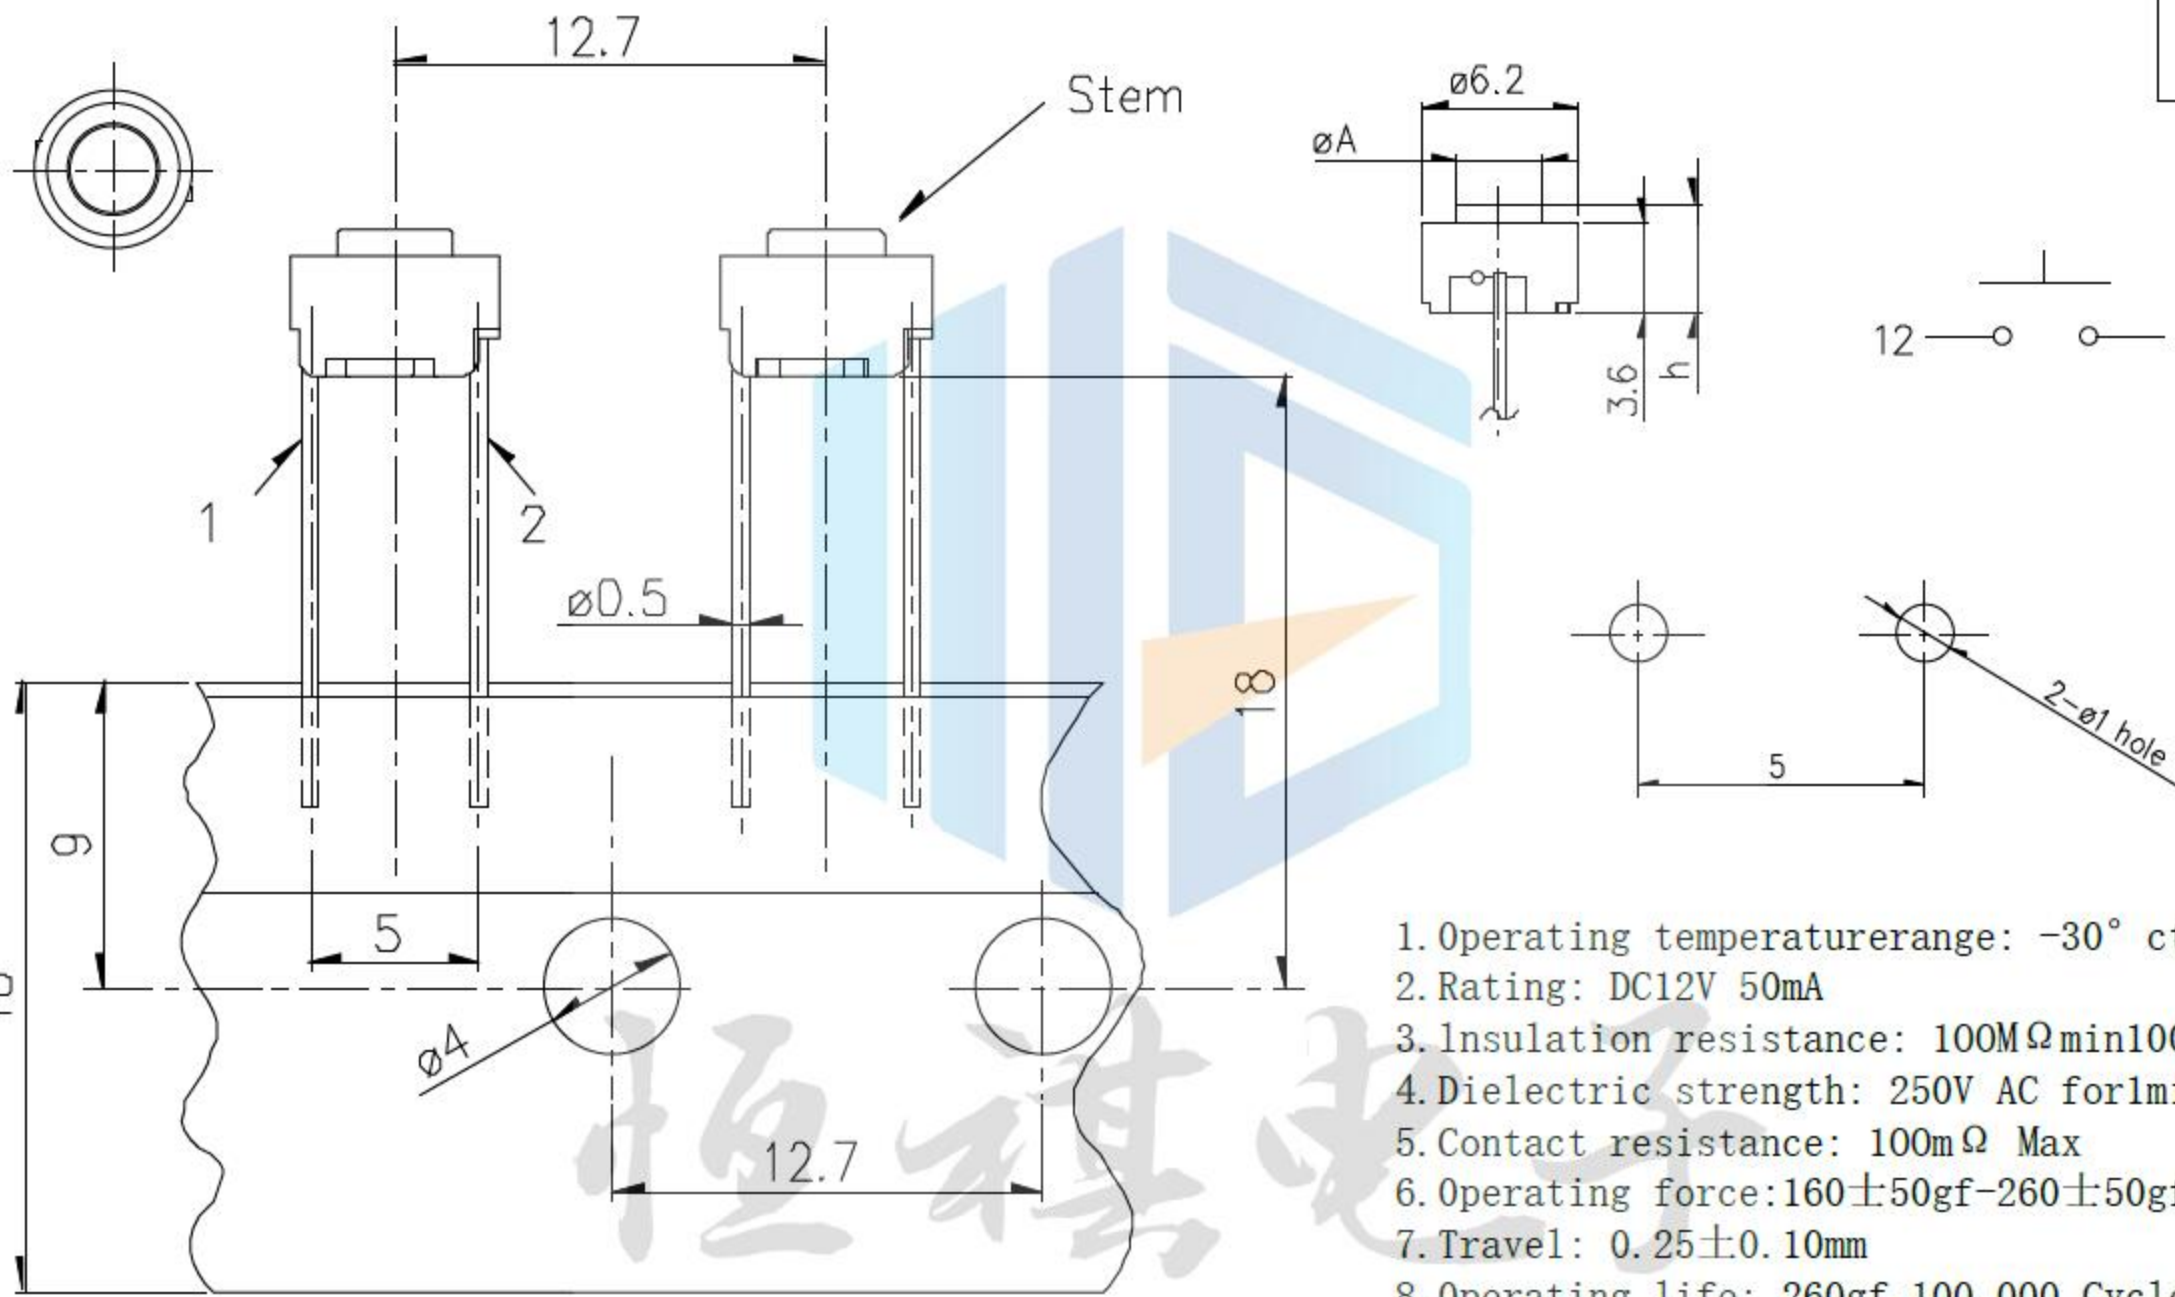

RoHS
COMPLIANT

1. Operating temperature range: -30° c to 85° c
2. Rating: DC12V 50mA
3. Insulation resistance: $100M\Omega$ min 100V DC
4. Dielectric strength: 250V AC for 1min
5. Contact resistance: $100m\Omega$ Max
6. Operating force: $160 \pm 50gf$ - $260 \pm 50gf$
7. Travel: $0.25 \pm 0.10mm$
8. Operating life: 260gf 100,000 Cycle

设计:	Arvin: 2016.03.08	范围 Range	公差 Tolerance	东莞市恒祺电子科技有限公司	
审核:	Arvin:	X.X ±	X.X ±0.30		
校对:	Ru yi:	X.XX ±	X.XX ±0.20	名称: 轻触开关	料号:
比例:	视角关系: $\oplus \triangleleft$	X.XXX ±	X.XXX ±0.10	型号: TS-D026	
版次:	图框大小: A4	Angle ±	Angle ±5°	共 张 , 第 张	备注: